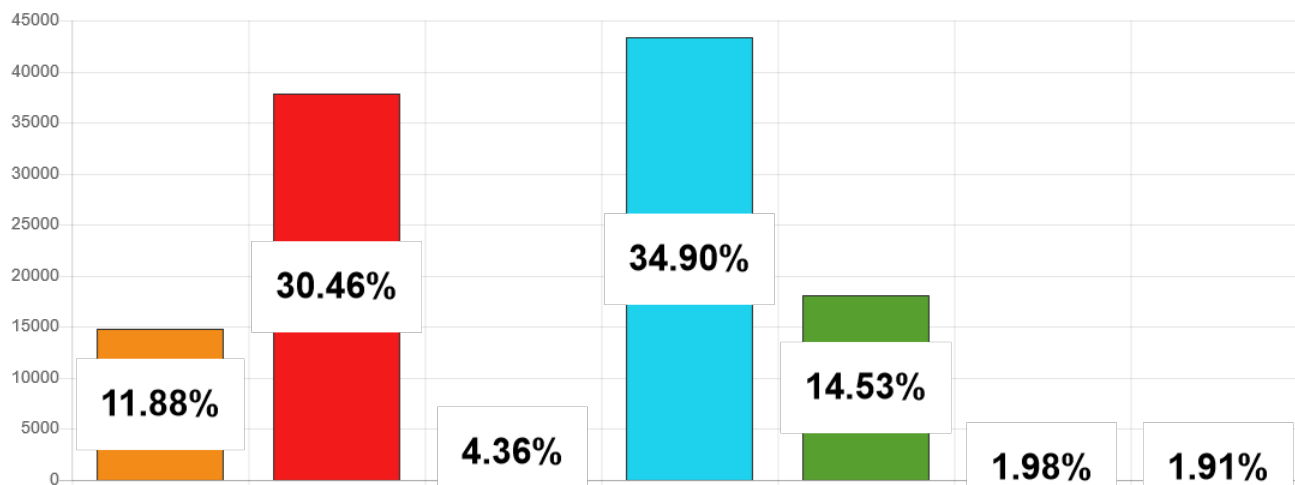

# Élections des représentants de l'Assemblée de la Polynésie française 2023

1ER TOUR ▼ TOUS LES RÉSULTATS ▼

Listes	Nb. de voix
AMUITAHIRAA O TE NUNAA MAOHI	14773
TAPURA HUIRAATIRA	37880
IA ORA TE NUNAA	5423
TAVINI HUIRAATIRA NO TE AO MAOHI - FLP	43401
A HERE IA PORINETIA	18067
HAU MA'OHI	2458
HEIURA LES VERTS	2373
<b>Total :</b>	<b>124375</b>

## Niveau de dépouillement

Bureaux de votes  
261 / 261 (0)

Nombre d'électeurs  
210 161 / 210 161

## Taux de participation

126 272 / 210 161

**Suffrages exprimés :** 124375 (98,50%)

**Blancs :** 1149 (0,91%) - **Nuls :** 748 (0,59%)